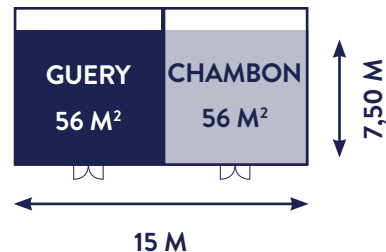

Modulables par 2 ou par 3  
Hauteur sous plafond : 2,45 m

## SALLE CHAMBON :

**Salon atypique et déstructuré** avec table gigogne pour 10 personnes et plusieurs petits recoins canapés et fauteuils amovibles avec tablettes et équipé de :

**Grand écran tactile 75" 4 K avec branchement Click Share - fonction tableau blanc et écriture pour 2 utilisateurs / Paper board en verre effaçable et aimanté.**

**Le + :** Système de conférence Ultra HD fonctionnant avec Microsoft Teams (Office 365 : visioconférence, partage de documents, messagerie instantanée).

Modulables par 2 ou par 3  
Hauteur sous plafond : 3 m  
Charge maximale au sol : 400 kg/m<sup>2</sup>